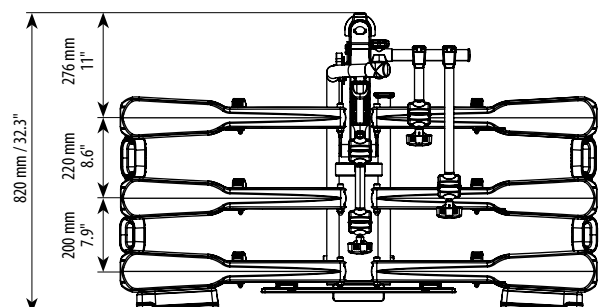

Orbit 3 / Orbit 3 Led