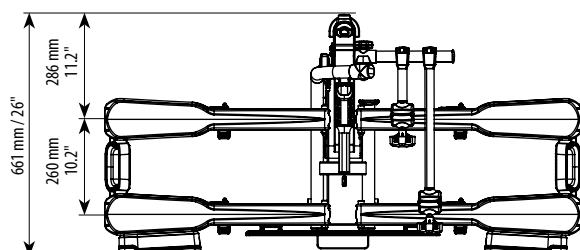

Orbit 2 / Orbit 2 Led