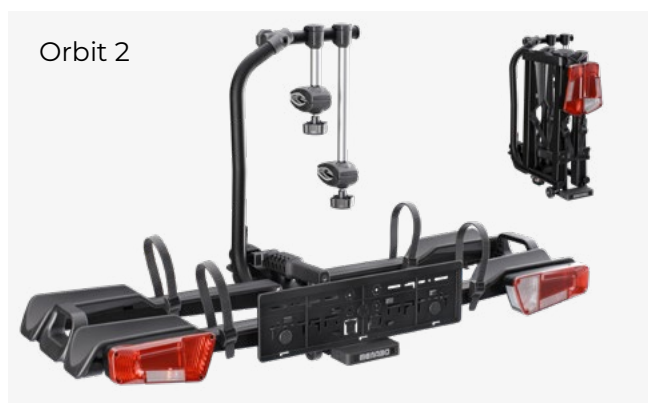

# ORBIT

Portabici da gancio richiudibile con sistema di aggancio rapido, telaio e canale poggiaruota in acciaio ad alta resistenza. Dotato di sistema di ribaltamento a pedale e sistema antifurto. Adatto al trasporto di e-bike o fat bike. Disponibile in due modelli, nelle versioni con fanali a lampada tradizionale o LED.

Foldable towbar bike rack with quick-fixing system, high-strength steel frame and wheel-support channels. Equipped with foot-operated tilting system and anti-theft system. Suitable for transporting e-bikes or fat bikes. Available in two models, with traditional or LED tail lights.

# MAIN FEATURES

Portabici con montaggio su gancio traino tramite leva a chiusura rapida. Regolazione semplice tramite chiave a brugola in dotazione e fissaggio sicuro grazie alla serratura antifurto integrata.

Solid and sturdy steel frame, capable of carrying up to 70 kg, also ideal for e-bikes. Wide wheel holders compatible with wheels of various sizes, including fat bikes.