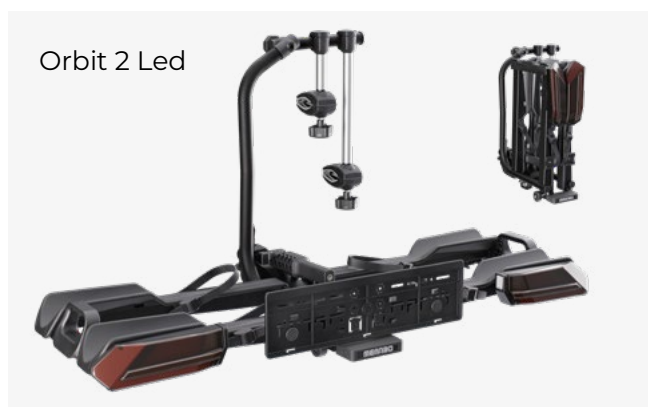

# ORBIT

Portabici da gancio richiudibile con sistema di aggancio rapido, telaio e canale poggiaruota in acciaio ad alta resistenza. Dotato di sistema di ribaltamento a pedale e sistema antifurto. Adatto al trasporto di e-bike o fat bike. Disponibile in due modelli, nelle versioni con fanali a lampada tradizionale o LED.

Foldable towbar bike rack with quick-fixing system, high-strength steel frame and wheel-support channels. Equipped with foot-operated tilting system and anti-theft system. Suitable for transporting e-bikes or fat bikes. Available in two models, with traditional or LED tail lights.

# MAIN FEATURES

Portabici con montaggio su gancio traino tramite leva a chiusura rapida. Regolazione semplice tramite chiave a brugola in dotazione e fissaggio sicuro grazie alla serratura antifurto integrata.

Solid and sturdy steel frame, capable of carrying up to 70 kg, also ideal for e-bikes. Wide wheel holders compatible with wheels of various sizes, including fat bikes.