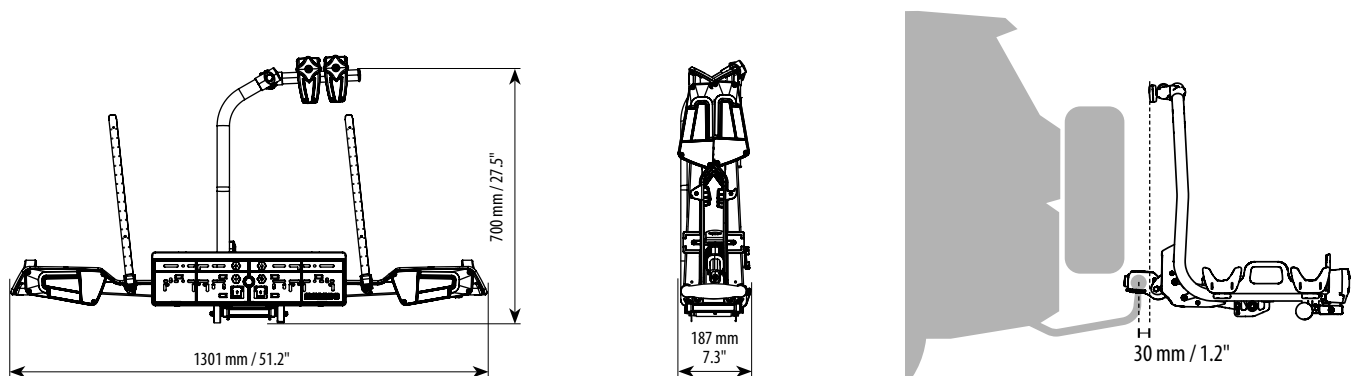

TECHNICAL DETAILS

	Orbit 2 / Orbit 2 Led	Orbit 3 / Orbit 3 Led
Codice articolo Product code	Orbit 2: 000147500000 Orbit 2 Led: 000168300000	Orbit 3: 000147600000 Orbit 3 Led: 000168000000
Peso prodotto Product weight	14,4 kg 31.7 lb	18 kg 39.7 lb
Materiale Material	Acciaio Steel	Acciaio Steel
Portata massima Max Load	70kg 154lb	70kg 154lb
Antifurto portabici Anti-theft for the bike rack	✓	✓
Antifurto bici Anti-theft for the bike	Optional: Kit 000026400000 (1pcs) Kit 000119300000 (2pcs)	Optional: Kit 000026400000 (1pcs) Kit 000174900000 (3pcs)
Bici max Max bikes	x2	x3
Compatibilità E-bike E-bikes compatible	✓	✓
Compatibilità Fat bike Fat bikes compatible	✓	✓

Compatibilità bici / Bike compatibility

Dimensione telaio Bike frame size	min: 23 mm / 1" max: 75 mm / 3"
Dimensione ruota Wheel size	min: 30 x 50 mm / 1.2 x 2" max: 50 x 75 mm / 2 x 3"
Larghezza ruota max Wheel width max	80 mm 3.1"
Interasse max Max wheelbase	1310 mm 51.6"

Product logistics

Orbit 2 / Orbit 2 Led / Orbit 3 / Orbit 3 Led