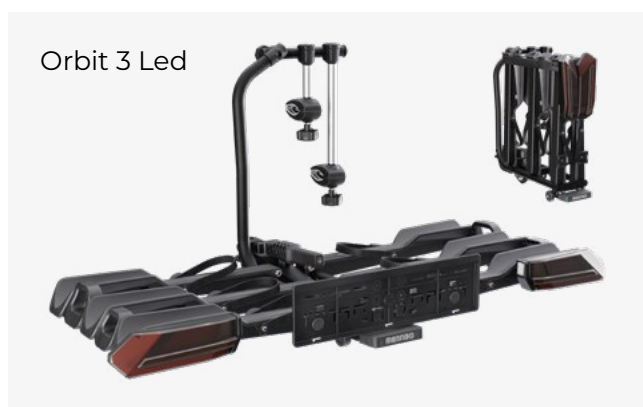

# ORBIT

Portabici da gancio richiudibile con sistema di aggancio rapido, telaio e canale poggiaruota in acciaio ad alta resistenza. Dotato di sistema di ribaltamento a pedale e sistema antifurto. Adatto al trasporto di e-bike o fat bike. Disponibile in due modelli, nelle versioni con fanali a lampada tradizionale o LED.

Foldable towbar bike rack with quick-fixing system, high-strength steel frame and wheel-support channels. Equipped with foot-operated tilting system and anti-theft system. Suitable for transporting e-bikes or fat bikes. Available in two models, with traditional or LED tail lights.

# MAIN FEATURES

Portabici con montaggio su gancio traino tramite leva a chiusura rapida. Regolazione semplice tramite chiave a brugola in dotazione e fissaggio sicuro grazie alla serratura antifurto integrata.

Solid and sturdy steel frame, capable of carrying up to 70 kg, also ideal for e-bikes. Wide wheel holders compatible with wheels of various sizes, including fat bikes.