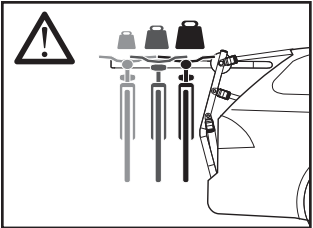

5

N.		Q.
3		4
4	 M6x35	4
5	 Ø6x18	4
6	 M6	4

N.		Q.
7	 RED	0/2
	 YELLOW	0/2
	 GREEN	0/2
10	 *	2/4

N.		Q.
7		RED 2
		YELLOW 2
		GREEN 2
11		4

7

 		 <p>x3</p> <p>Max 15kg / 33lb</p>
<p>Mistral</p>	<p>3,7 kg / 8lb</p>	<p>Max 45 kg / 99lb</p>