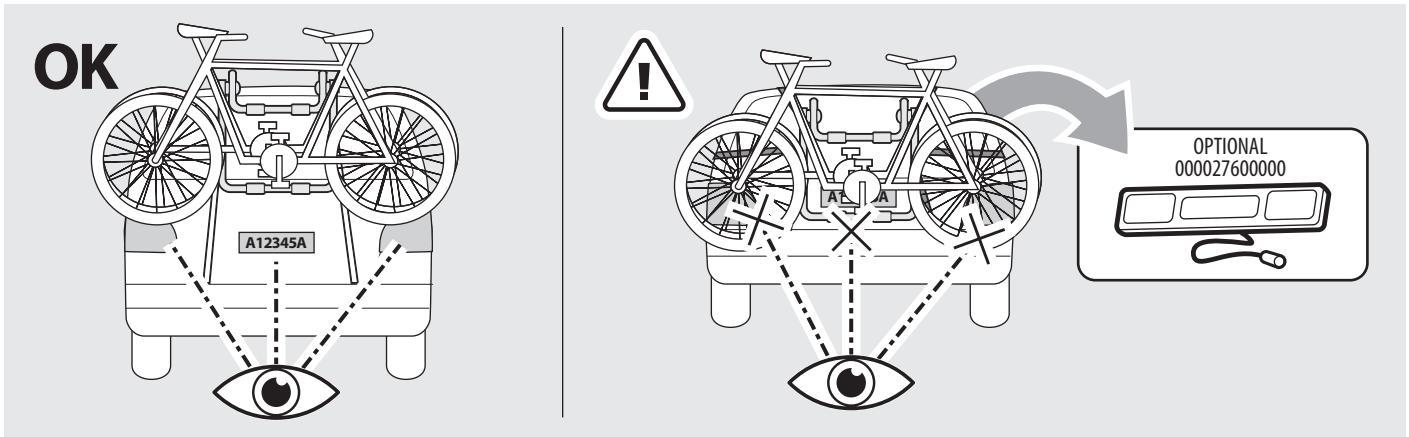

5

N.		Q.
3		4
4	 M6x35	4
5	 Ø6x18	4
6	 M6	4

N.		Q.
7	 RED	0/2
	 YELLOW	0/2
	 GREEN	0/2
10	 *	2/4

N.		Q.
7		RED 2
		YELLOW 2
		GREEN 2
11		4

7

 		 <p>x3</p> <p>Max 15kg / 33lb</p>
<p>Mistral</p>	<p>3,7 kg / 8lb</p>	<p>Max 45 kg / 99lb</p>