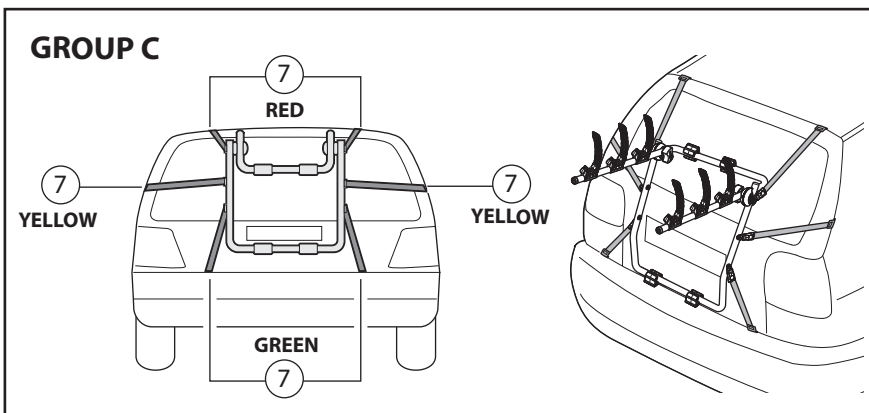

5

N.		Q.
3		4
4	 M6x35	4
5	 Ø6x18	4
6	 M6	4

N.		Q.
7	 RED	0/2
	 YELLOW	0/2
	 GREEN	0/2
10	 *	2/4

N.		Q.
7		RED 2
		YELLOW 2
		GREEN 2
11		4

7

 		 <p>x3</p> <p>Max 15kg / 33lb</p>
<p>Mistral</p>	<p>3,7 kg / 8lb</p>	<p>Max 45 kg / 99lb</p>