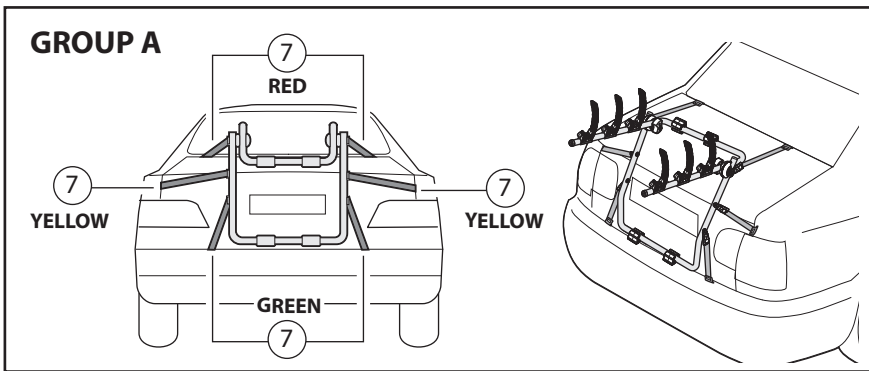

5

N.		Q.
3		4
4	 M6x35	4
5	 Ø6x18	4
6	 M6	4

N.		Q.
7	 RED	0/2
	 YELLOW	0/2
	 GREEN	0/2
10	 *	2/4

N.		Q.
7		RED 2
		YELLOW 2
		GREEN 2
11		4

7

 		 <p>x3</p> <p>Max 15kg / 33lb</p>
<p>Mistral</p>	<p>3,7 kg / 8lb</p>	<p>Max 45 kg / 99lb</p>